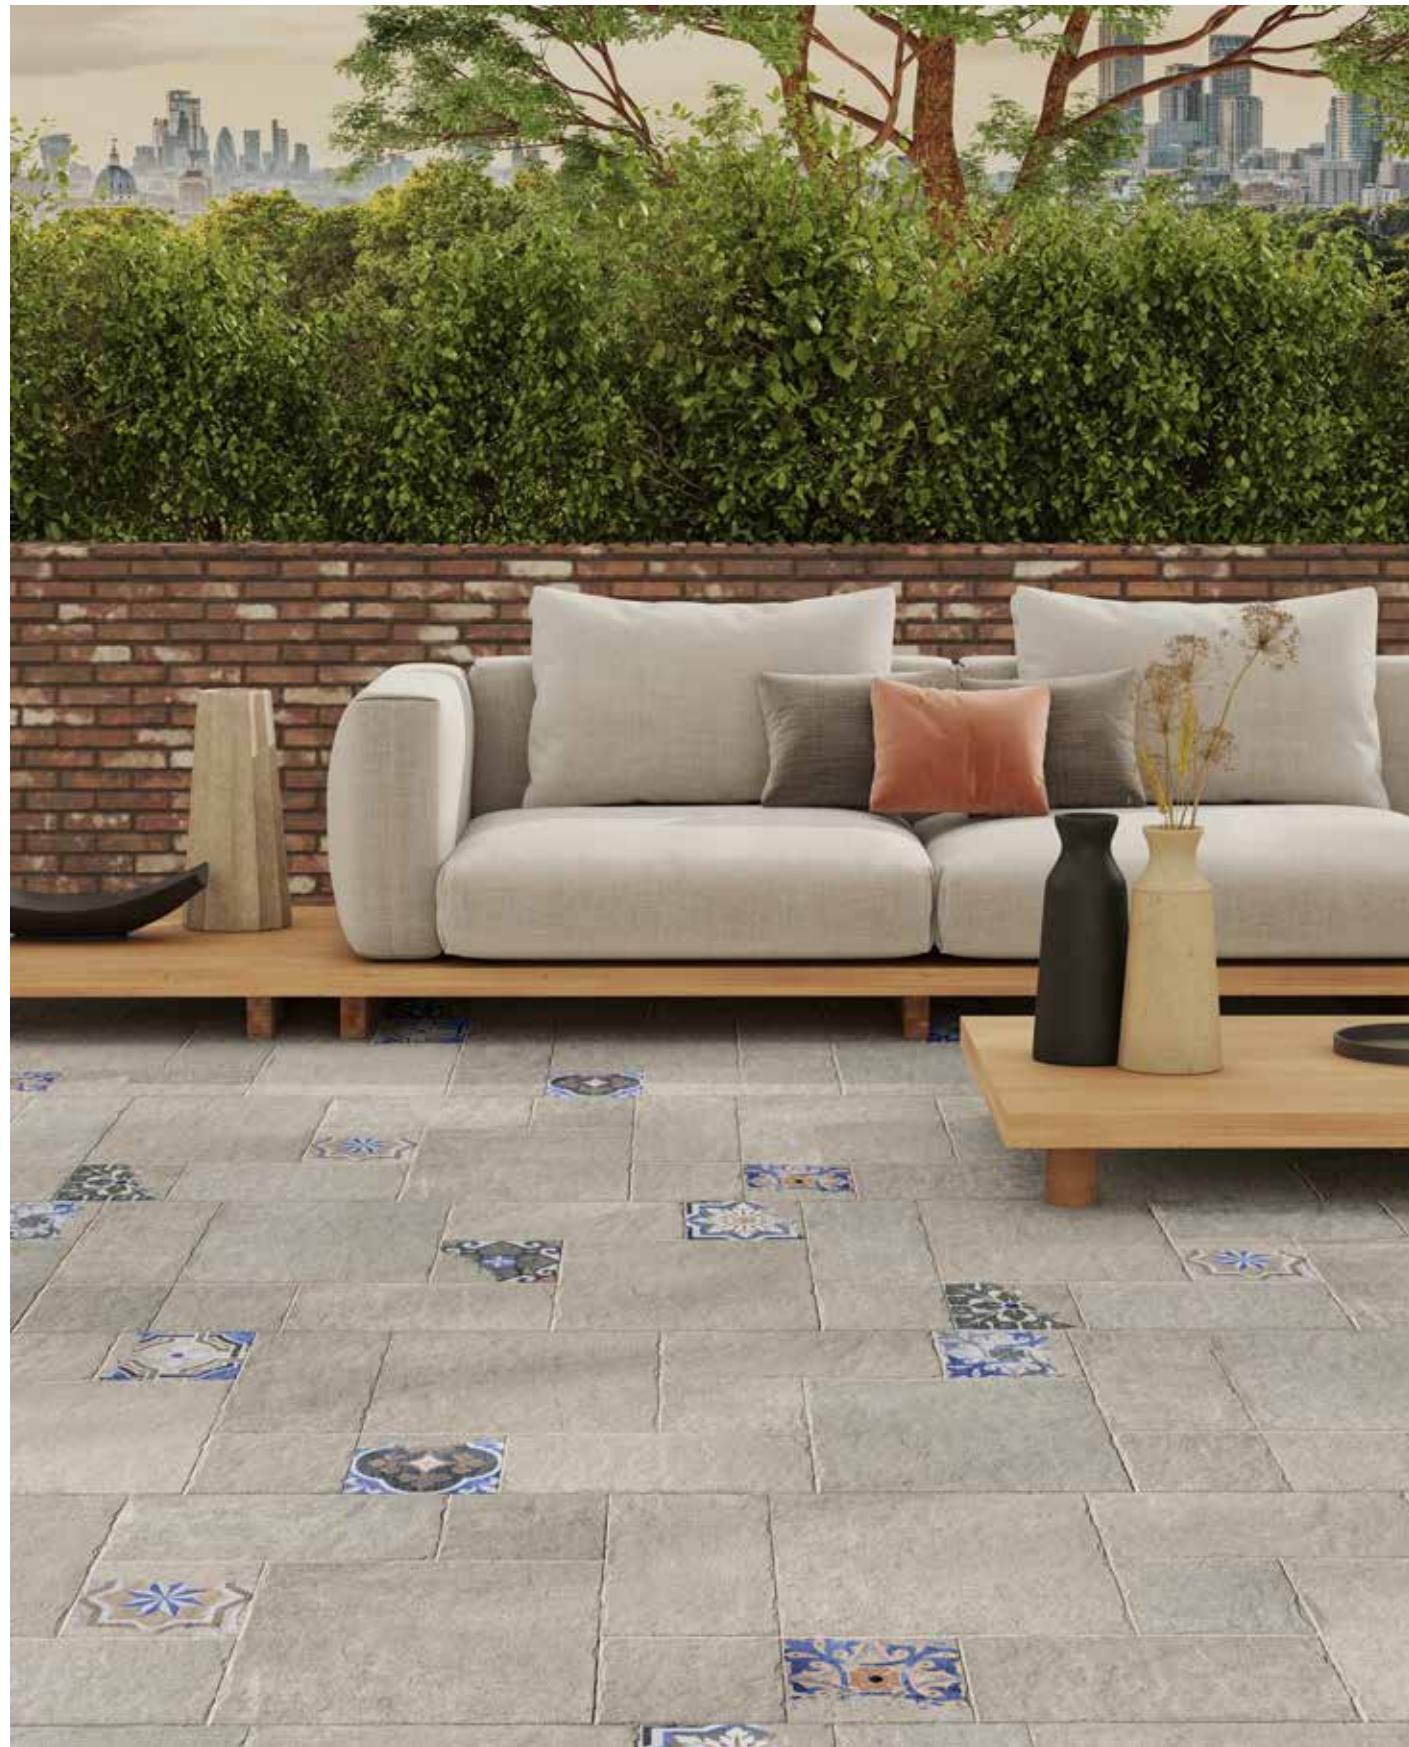

# QUARZO SERIES

**QUARZO CREMA**

**QUARZO SILVER**

**Antislip**  
**R10** Surface

- ▼ 60x120cm
- ▼ Matt Surface
- ▼ 04 Random

**VENITTO BARELY**

60x120cm / Matt Surface / Antislip

**VENITTO GREY**