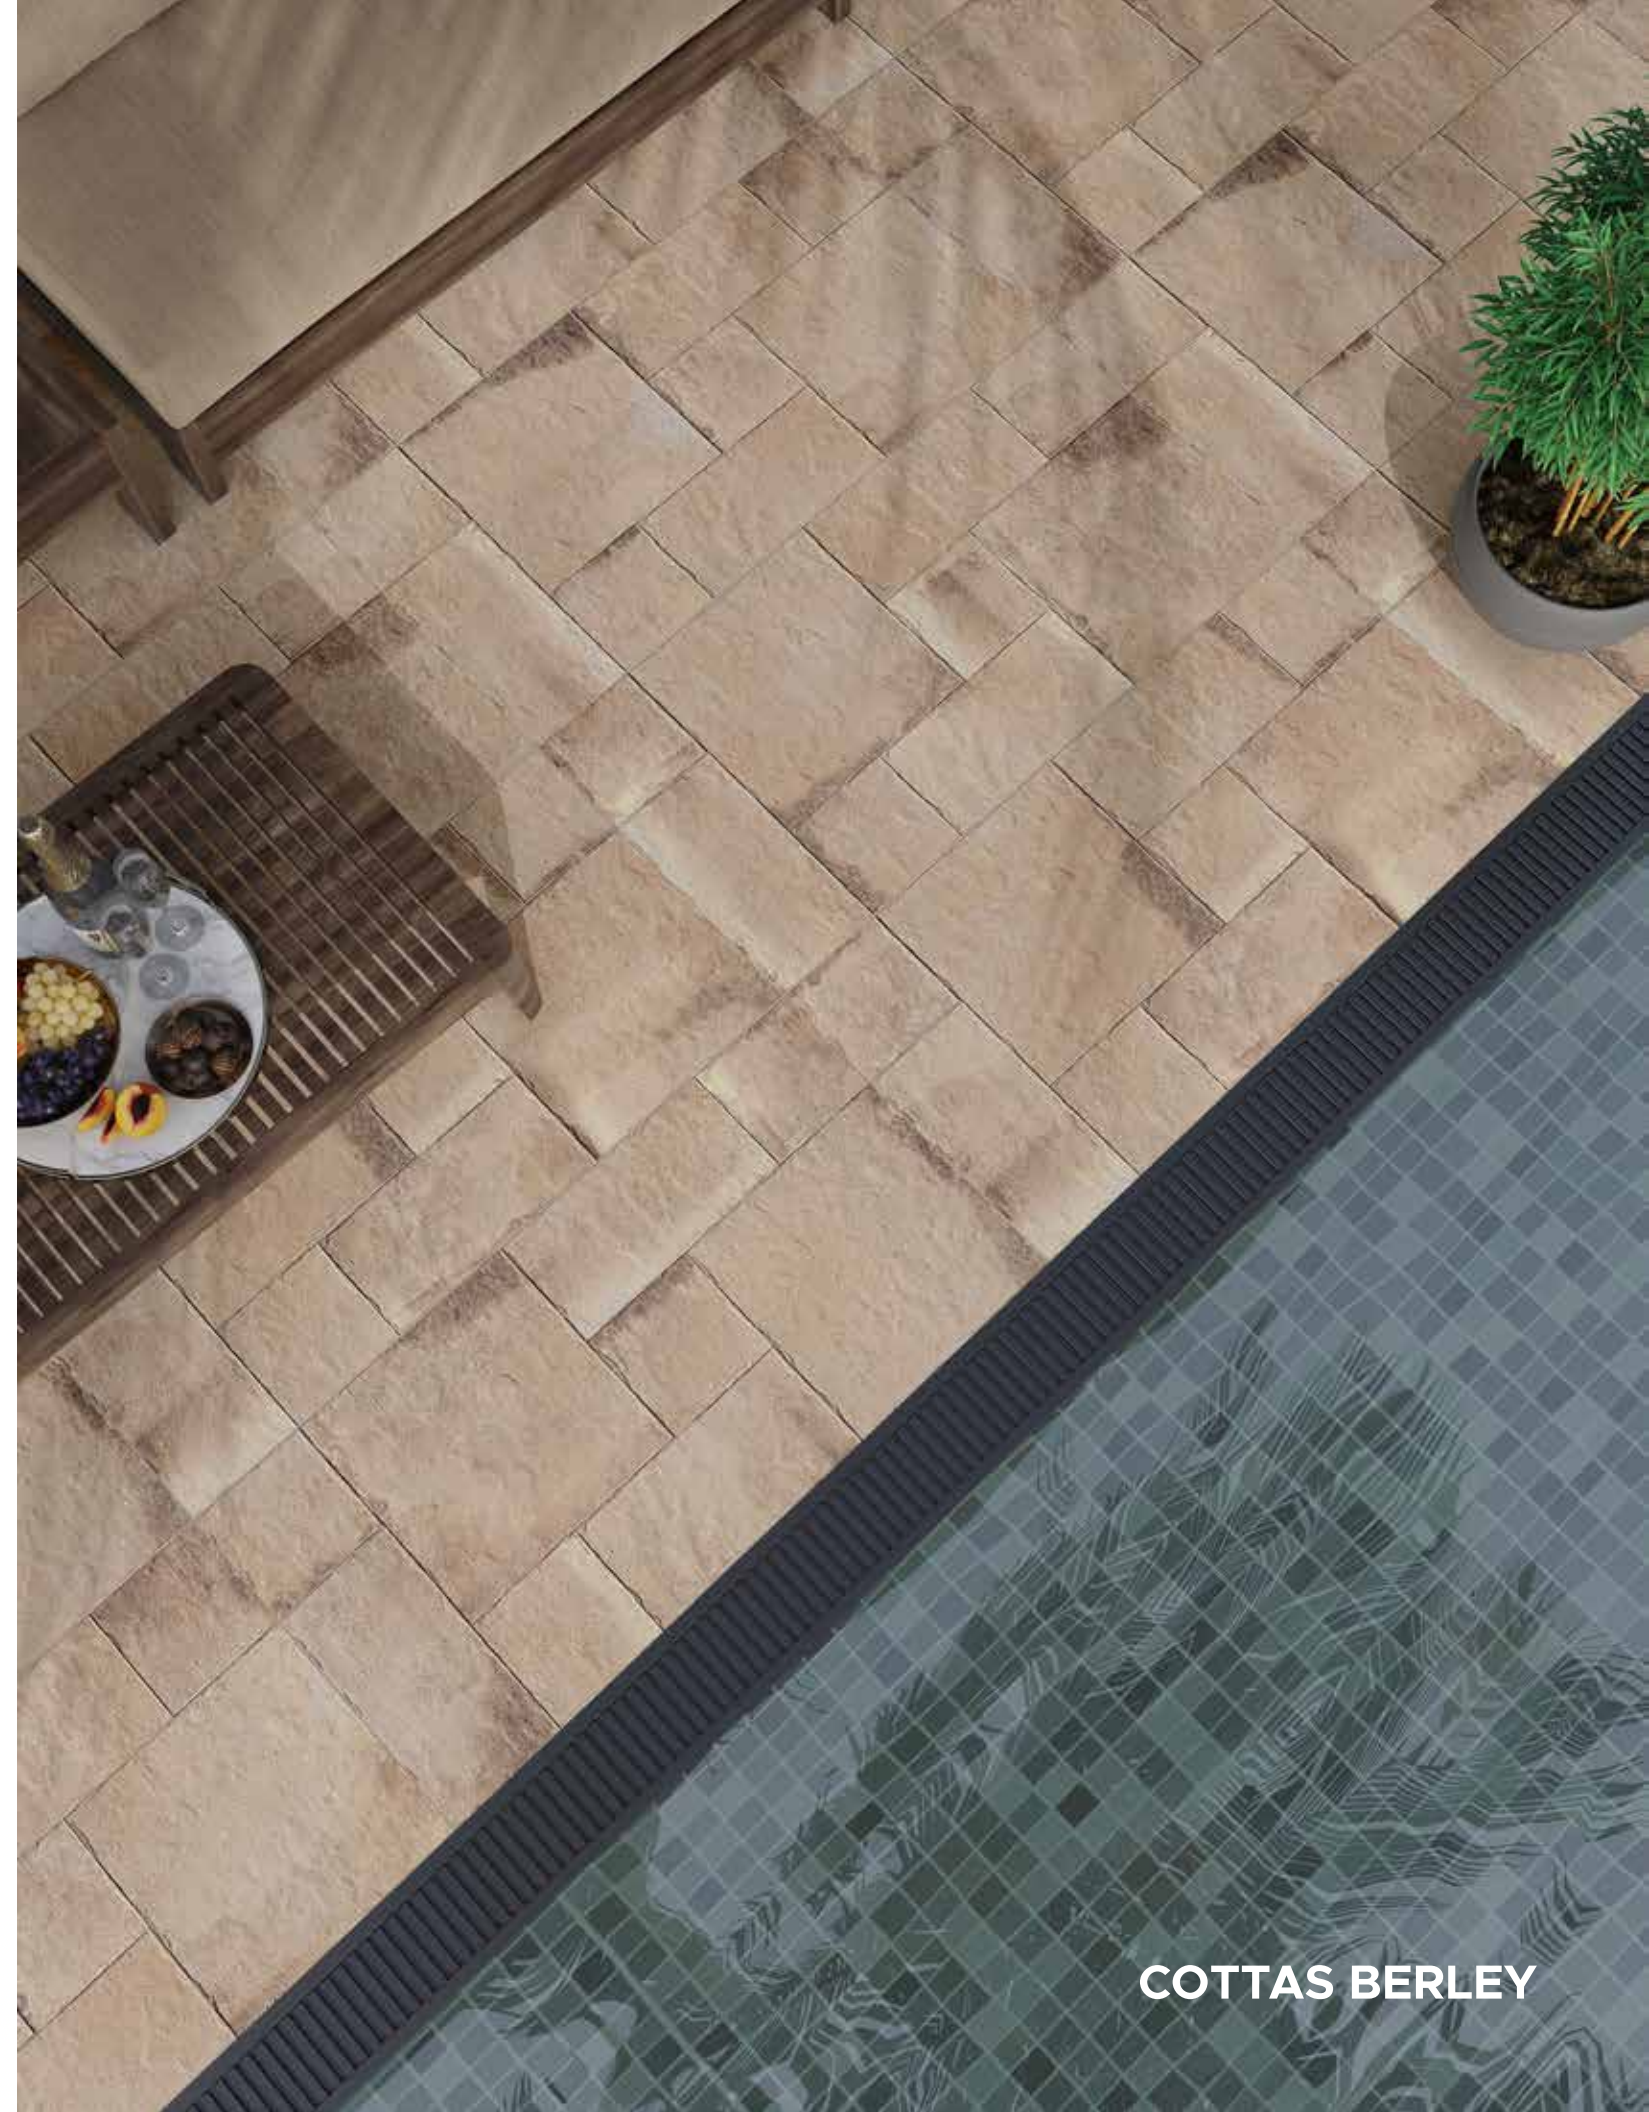

**CLASSIC STONE RUST**

# CLASSIC SERIES

**CLASSIC STONE**

**CLASSIC STONE GREY**

**CLASSIC STONE RUST**

**Antislip  
R10 Surface**

- ▼ 60x120cm
- ▼ Matt Surface
- ▼ 04 Random

**COTTAS AGRA**

60x120cm / Matt Surface / Antislip